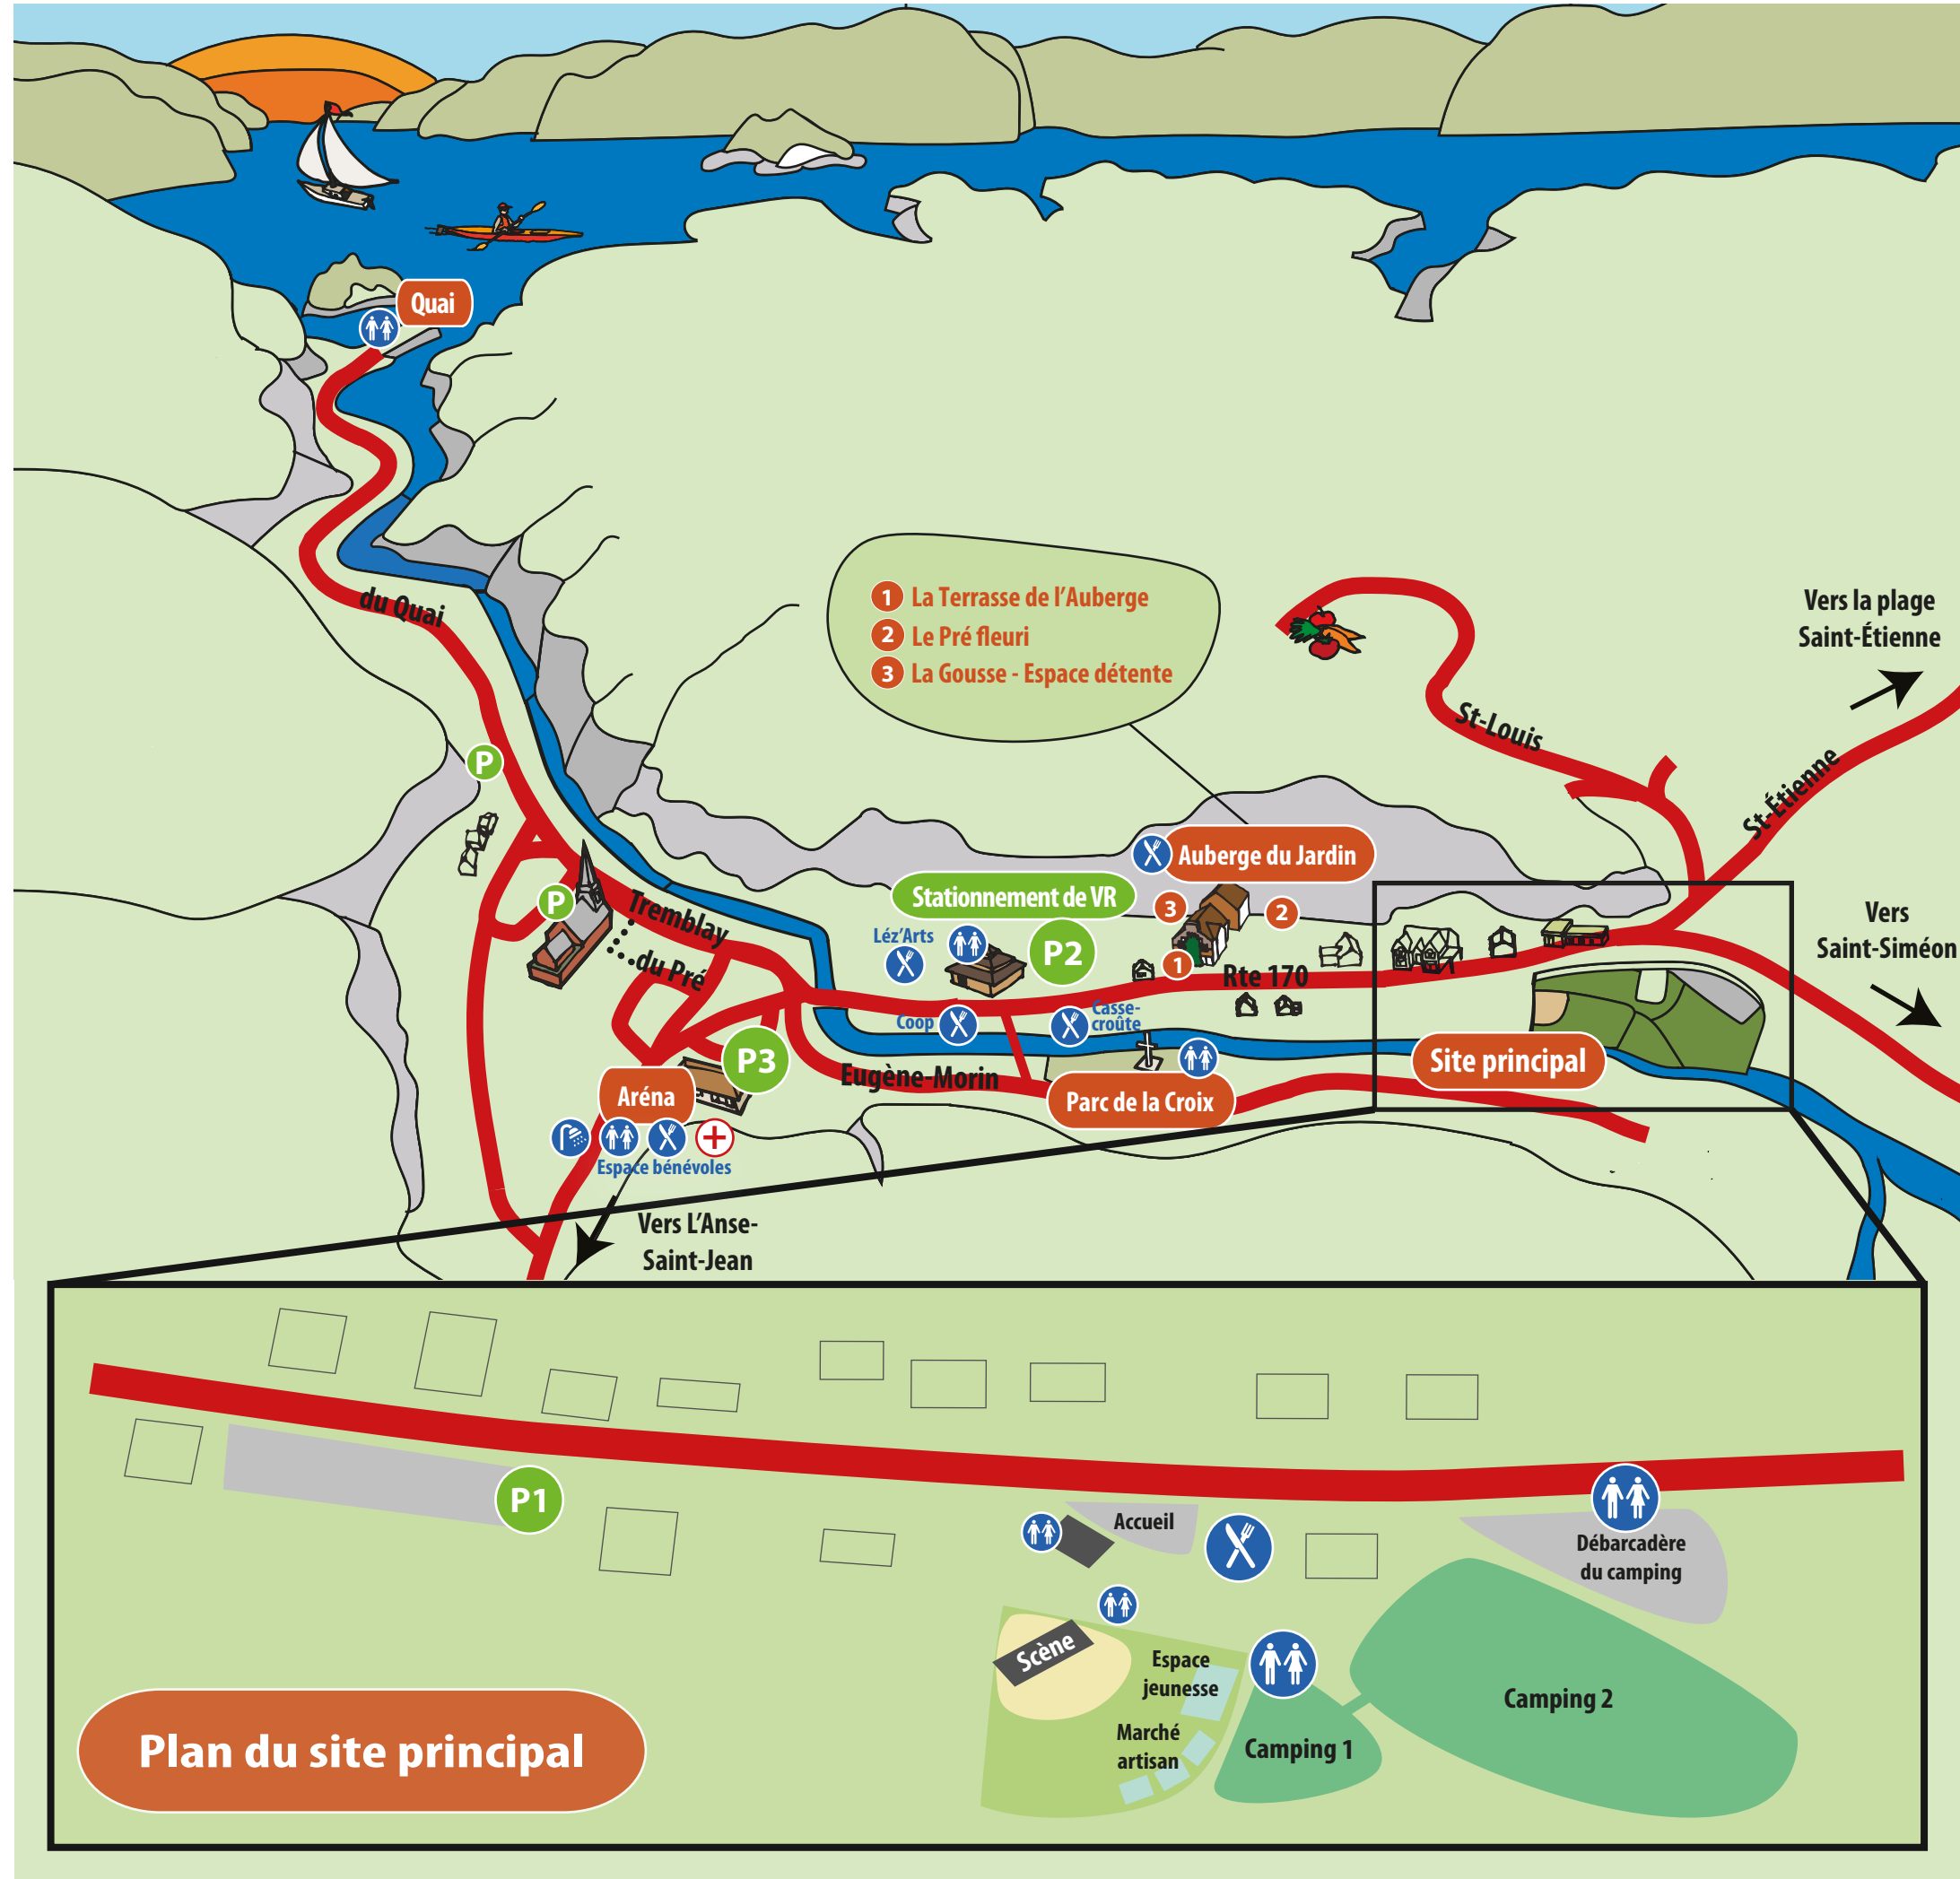

VIRAGE

FABRIQUE D'IDÉES

DU 28 AU 30 JUIN | PETIT SAGUENAY
2024

SE NOURRIR

Site principal

- Bougre d'Or
- Empanadas des Paysans du Fjord (samedi et dimanche, ambulant)

Au coeur du village

- Auberge du Jardin (déjeuners et dîners)
- Café Bistro Léz'Arts (dîners et soupers)
- Casse-croûte Le P'tit Sag (dîners et soupers)
- Coop de solidarité Intermarché (prêt-à-manger)

Aréna

- Cafétéria des bénévoles

SE DEPLACER

- Prévoir 10min à pied entre le site principal et les sites de conférence
- 9 vélos électriques disponibles gratuitement à l'accueil
- Navettes en continu le dimanche, entre 9h et 15h, du site principal au quai

SE LOGER

- Camping de tentes au site principal
- Camping de VR derrière le bureau d'information touristique (P2)

VENDREDI 28 JUIN

13H00

Visite pratique : Petit-Saguenay et la transition rurale - Philôme et Juliette
13h00 à 15h00
Départ de la visite : perron de l'église

Spectacle : Calico Oli
16h30 à 17h30
La terrasse de l'Auberge

17H00

La générale
17h00 à 18h00
Le pré fleuri

SOIRÉE FESTIVE

Spectacle : Dany Nicolas
19h00 à 20h00
Site principal

After électro : Vallée du Vent
23h00 à 01h00
L'aréna